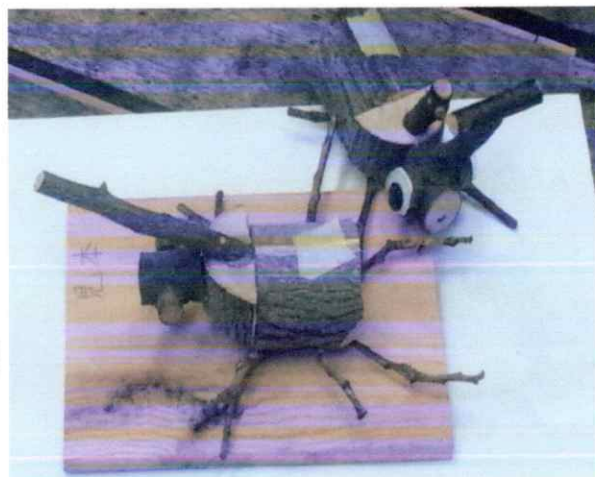

 「道の駅」ひろた

みなくる

R379 快適ロード 峡ちゃんニュース

第13回 夏! かぶと虫まつり

7月15日(日) 開催時間 午前10時~午後4時まで

親子体験コーナー (峡の館2F)
7月15日(日)

1、モノづくりで遊ぼう!!
(かぶと虫)

体験料・教材費 200円

2、絵手紙を書こう!!

(大人もOKです!) 体験料・教材費 200円

3、ふわふわ粘土で遊ぼう!!

(幼稚園以下のお子様 対象) 体験料・教材費 200円

毎日運行中!

みんなで乗ろう!

ちびっ子列車!!

ひろたん号