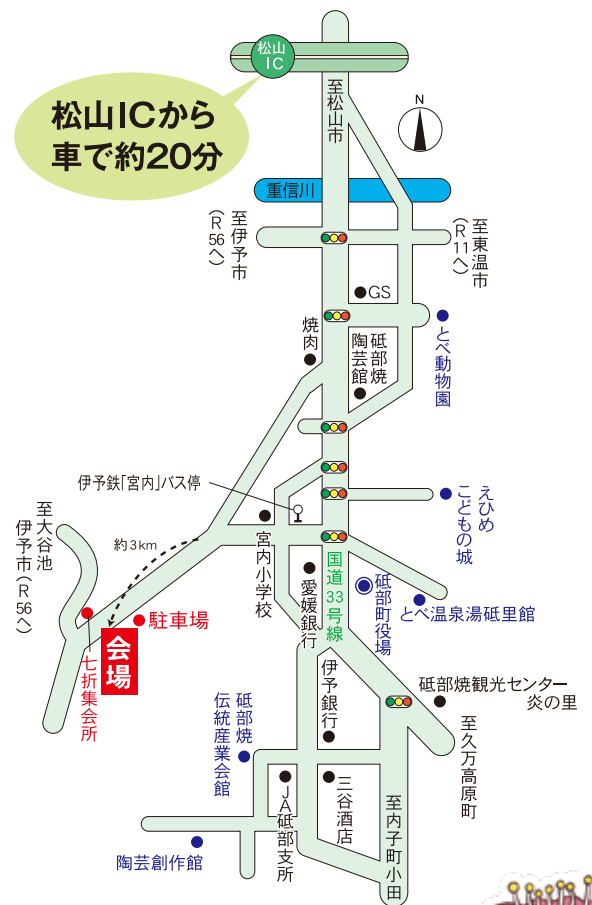

第28回

入園料

大人 300円 中学生以下・障がい者無料

障がい者の方は手帳を提示してください。

七折
ななおれ

梅まつり

砥部町七折梅園

2018/2.20(火) ▶ 3.10(土)

イベント

農産加工品の試食販売

梅まつり期間中 10:00~16:00

餅まき大会

2月24日(土)・25日(日) 13:00~

梅の種とぼし大会

2月24日(土)・25日(日) 受付 / 10:00~
3月3日(土)・4日(日)・10日(土) 開始 / 11:00~

その他イベント

木で遊ぶ「木育ひろば」などを実施。日程等の詳細は、ななおれ梅組合ホームページをご覧ください。なお、天候により中止する場合があります。

会場案内

お問い合わせ

■ ななおれ梅組合 TEL (089) 962-3064 伊予郡砥部町七折109
■ 砥部町観光協会 TEL (089) 962-7288

HPアドレス <http://www.nanaore-koume.jp/>

ななうめちゃん
ななおれ梅組合キャラクター