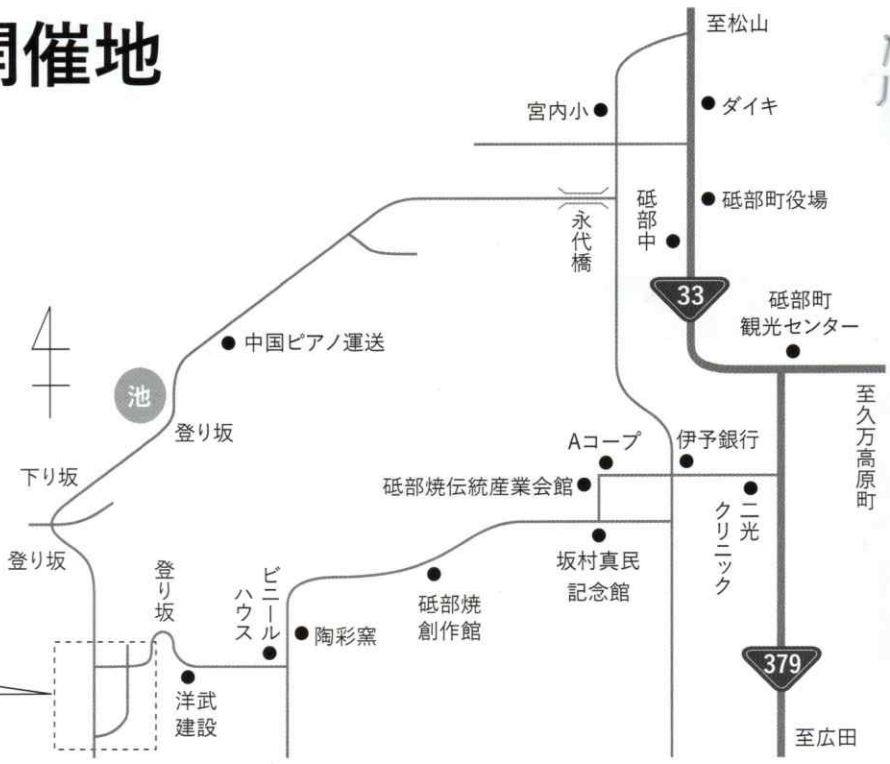

# 砥部焼フェア

陶里ヶ丘・二〇一八  
ゴールデンウィーク

今年のゴールデンウィークも恒例の  
フェアを開催します。自家焙煎の  
おいしい珈琲もあります。

開催期間

五月三日(木)～六日(日)

陶里ヶ丘の他の窯元さ  
んも同時開催イベン  
トを計画中です。  
現地詳細は裏面地図を  
ご参考にお越し下さい。

お問い合わせ  
風山舎 089-962-4477  
博雲窯 089-960-7575

## GW砥部焼フェア開催地

風山舎・青達窯・禎山窯  
博雲窯・山中窯

※駐車場内での事故等の責任は負  
かねます。ご注意ください。

陶里ヶ丘マップ

- |               |                |          |
|---------------|----------------|----------|
| 1. 桃太郎窯       | 5. 吹工房         | 9. ナカムラヤ |
| 2. ひろき窯       | 6. STUDIO ECCO | 10. 龍泉窯  |
| 3. 緑風窯        | 7. 東窯          | 11. 春秋窯  |
| 4. トークギャラリー紫音 | 8. 元晴窯         |          |