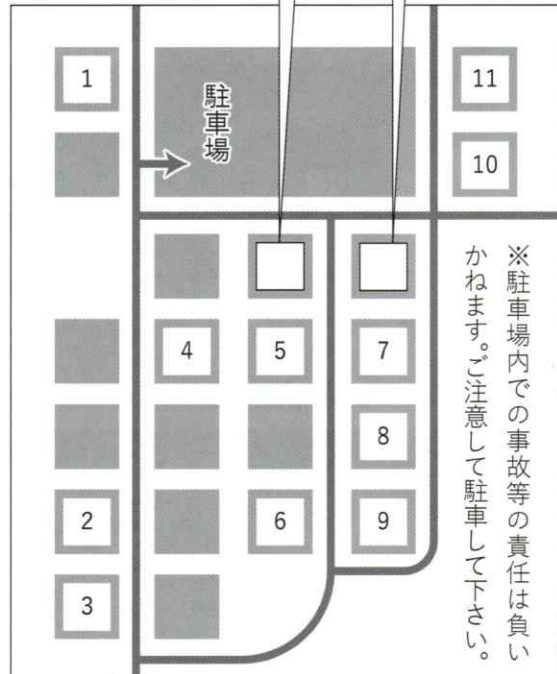

## GW砥部焼フェア開催地

風山舎・青達窯・禎山窯  
博雲窯・山中窯

※駐車場内での事故等の責任は負  
かねます。ご注意ください。

陶里ヶ丘マップ

- |               |                |          |
|---------------|----------------|----------|
| 1. 桃太郎窯       | 5. 吹工房         | 9. ナカムラヤ |
| 2. ひろき窯       | 6. STUDIO ECCO | 10. 龍泉窯  |
| 3. 緑風窯        | 7. 東窯          | 11. 春秋窯  |
| 4. トークギャラリー紫音 | 8. 元晴窯         |          |